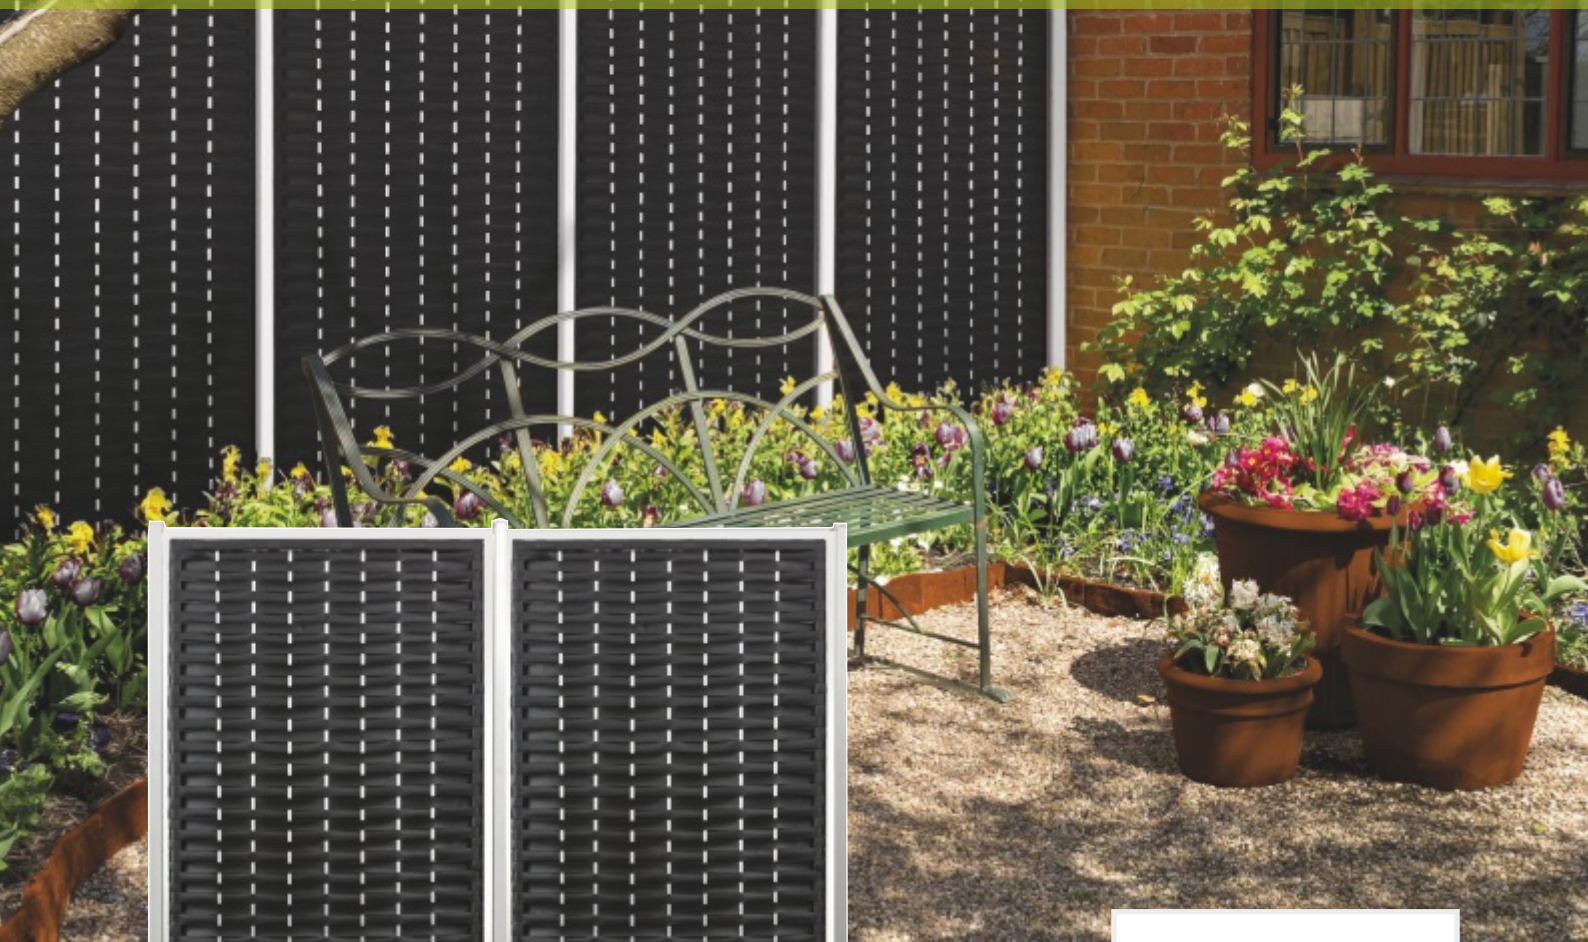

Wind- und Sichtschutz