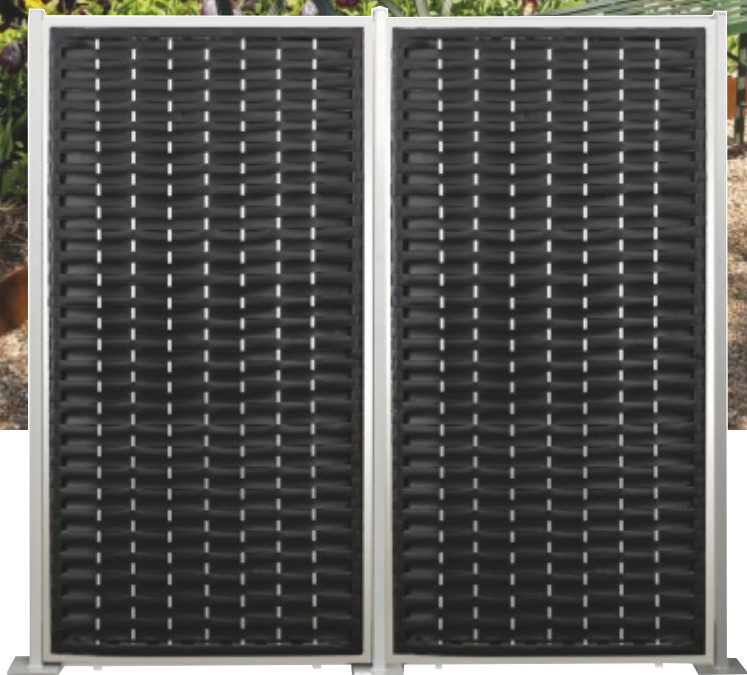

Wind- und Sichtschutz