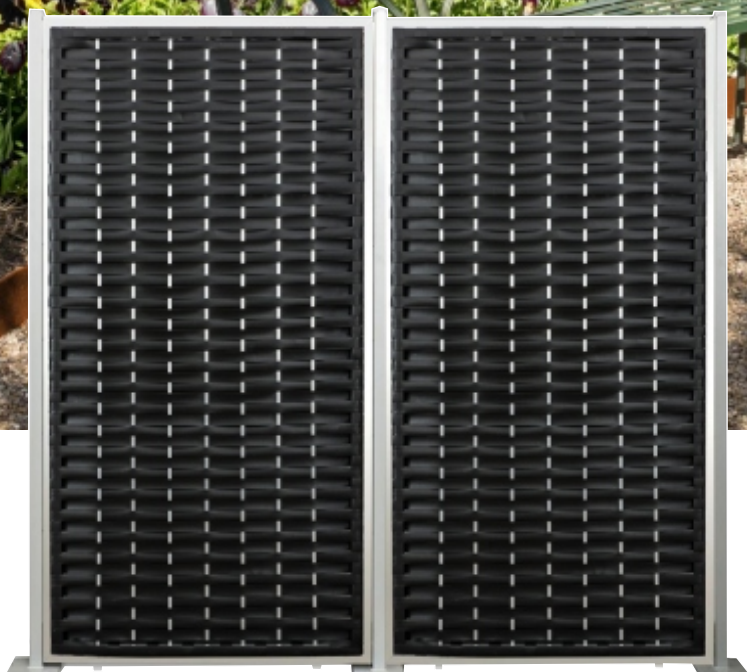

Przędze Lamelowe