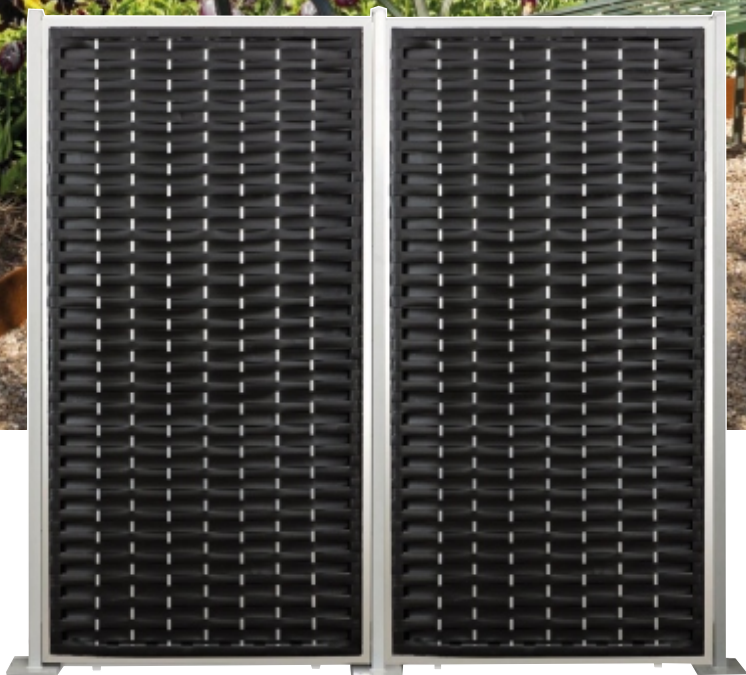

Забор ламелловый