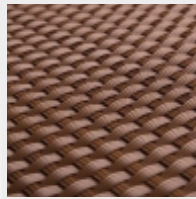

Отпорный на любые
погодные условия

ИЗДЕЛИЯ НА КРУГЛЫЙ ГОД!

Пролеты сделаны на каркасе из алюминиевого профиля, заполненного техноротангом.

Техноротанг — это материал высокого качества, устойчив на атмосферные явления, предназначен для использования в помещениях и на открытом воздухе в любое время года.

Столбы из стального профиля.

Стандартный размер пролета: высота — 180 см, ширина — 90 см.

Предлагаем на выбор:

- разные размеры
- большую цветовую гамму ротанга

Ц В Е Т А В Н А Л И Ч И И

RD 01

RD 02

RD 03