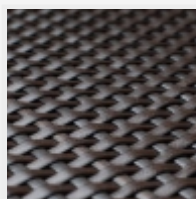

Ц В Е Т А   В   Н А Л И Ч И И

RD 10

КОНТАКТ ОФИС:
Progresja – RattanArt
Ignatki 40/5, 16-001 Kleosin
Польша

l.muczyn@progresja.eu
+48 85 86 83 140
+48 533 755 559